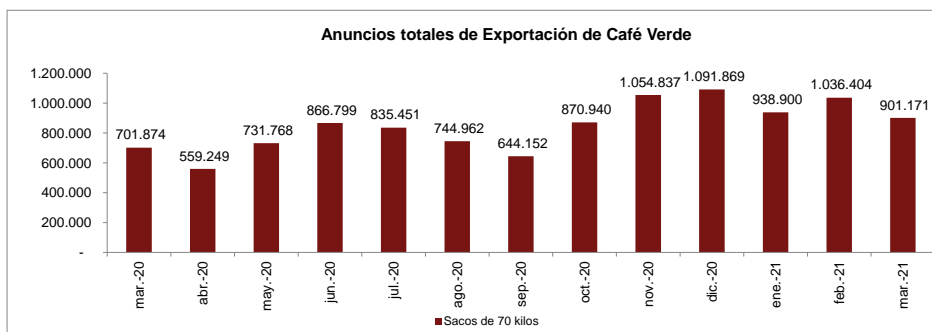

Exportador	Mes de Embarque abril 2021
A Laumayer Y Compañía Exportadores De Cafe Sas	2.495
Agumosot Sas	275
Alexcafe S.A.S	3.575
Altamira Supremo S.A.S	3.347
Amarillo Export Sas	225
Amativo S.A.S.	27
Apu Sas	4
Aroma Y Tradicion Sas	350
Asociación Colombiana Para La Excelencia Del Café	4
Asociacion De Autoridades Del Consejo Territorial De Pueblos Indigena	250
Asociacion De Jovenes En Cambio Buscando Un Nuevo Horizonte	4
Asociación De Productores Del Pueblo Amuaco De La Sierra Nevada D	525
Aurora Natural Sas	135
Azahar Coffee Company S.A.S	620
Banca Exportadora S.A Banexport	2.400
Beneficio Bajareque Sur Sas	4.400
C. I. Lohas Beans S.A.S	1.245
C.I. Colors Of Nature S.A.S.	42
Cafe Colsuaves S.A.S	1.395
Cafe De Santa Barbara S.A.S.	776
Cafe Devotion S.A.S.	85
Cafe Granja La Esperanza S.A. C.I.	3
Cafexport Sarl Sucursal Colombia	570
Campeño Coffee S.A.S.	196
Caravela Colombia S.A.S	3.137
Carcafe Ltda	36.151
Cobia Global Commerce Sas	162
Cocora Agroindustrial Sas	275
Cofo International Colombia Sas	5.390
Colombia Free Coffee Sas	566
Comercializadora Cumbres S.A.S	152
Comercializadora Sierra Verde Sas	400
Compañía Cafetera La Meseta S.A.	33.692
Compañía Nacional Del Café S.A.S	9.060
Condor Specialty Coffee S.A.S	38.495
Cooperativa Central De Caficultores Del Huila Ltda	1.863
Cooperativa De Cafetaleros Del Norte E Del Valle	202
Cooperativa Multiactiva	280
Cosechas Calle Larga Sas	429
De Los Angeles Investment Sas	59
Descafeinadora Colombiana S.A.S	825
Ecolsierra Export S.A.S	1.060
El Laboratorio De Café S.A.S.	8
Empresa Coffeeland S.A.S	196
Expocafe S.A.	52.759
Expocosurca S.A. C.I.	87
Exportacafe S.A.S.	18
F.F.T Colombia S.A.S	732
Flor A Fruto S.A.S.	21
Green Hills Coffee S.A.S.	4
Grupo Calbing Zomac Sas	3
Grupo Cargaduana Ltda	11
Grupo Tap S.A.S C.I.	2.177
Gualanday Traders Sas	275
Hacienda Cafetera La Pradera Sas	280
Hogar Cafe Sas	346
Inconexus S.A.S.	725
Innovacion Y Desarrollo Tecnológico Para El Agro Sas Zomac	229
Integra Trading Sas	2.025
Invercafe Ltda.	627
Inverproyectos Magna S.A.S	78
Ixtapa S.A.S.	5.500
Latina Colombia S.A.S.	532
Louis Dreyfus Company Colombia S.A.	20.722
Mastercol Trading Sas	1.123
Mina Ricca S.A.S	550
Nutri Grup Sas	19
Olam Agro Colombia S.A.S	68.906
Oro Molido S.A.	275
Productos Y Servicios Lideres De Colombia Sas Proservicio Sas	50
Promotora Cafe De Altura Sas	349
R.C.F. Echeverri Castro S.A.S.	3.575
Racafe & Cia S.C.A.	62.950
Skn Caribecafe Sas	38.243
Sucafina Colombia S.A.S	26.900
Sucden Colombia Sas	61.213
Sunterra S.A.S.	148
Telmo J. Diaz Y Compañía S.A.	355
Those Coffee People Sas	210
Trillacoop Limitada	2.750
Trilladora De Cafe Moreno Sas	1.925
Villegas Y Cia. Sociedad En Comandi	2.200
Subtotal	514.242
FEDERACIÓN DE CAFETEROS	100.494
Total	614.736

Nota: Estos anuncios no son comparables con las exportaciones, teniendo en cuenta que las cantidades aquí registradas pueden ser exportadas dentro del mes de embarque correspondiente más seis meses. Resolución 001 de 2009, Comité Nacional de Cafeteros de Colombia